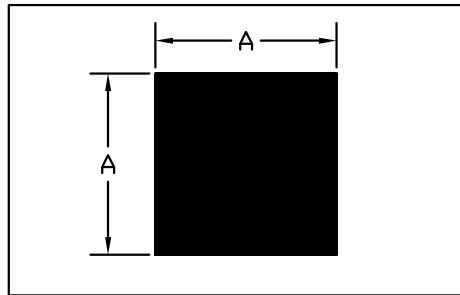

U	14
---	----

SQUARE BAR

מרובוע מלא

A	משקל גר/מ	מס' קטלוגי
6.0	97	9216
8.0	173	9217
10.0	270	9215
25.0	1688	9211
34.0 מעוגל R8	2973	9240
50.0	6750	9204