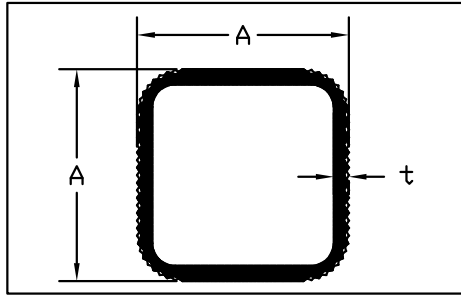

0 23

SQUARE TUBE  
DECORATED

מרובע חלול מקושם

A	t	משקל גר/מ	מס' קטלוגי
32	1.5	460	6114